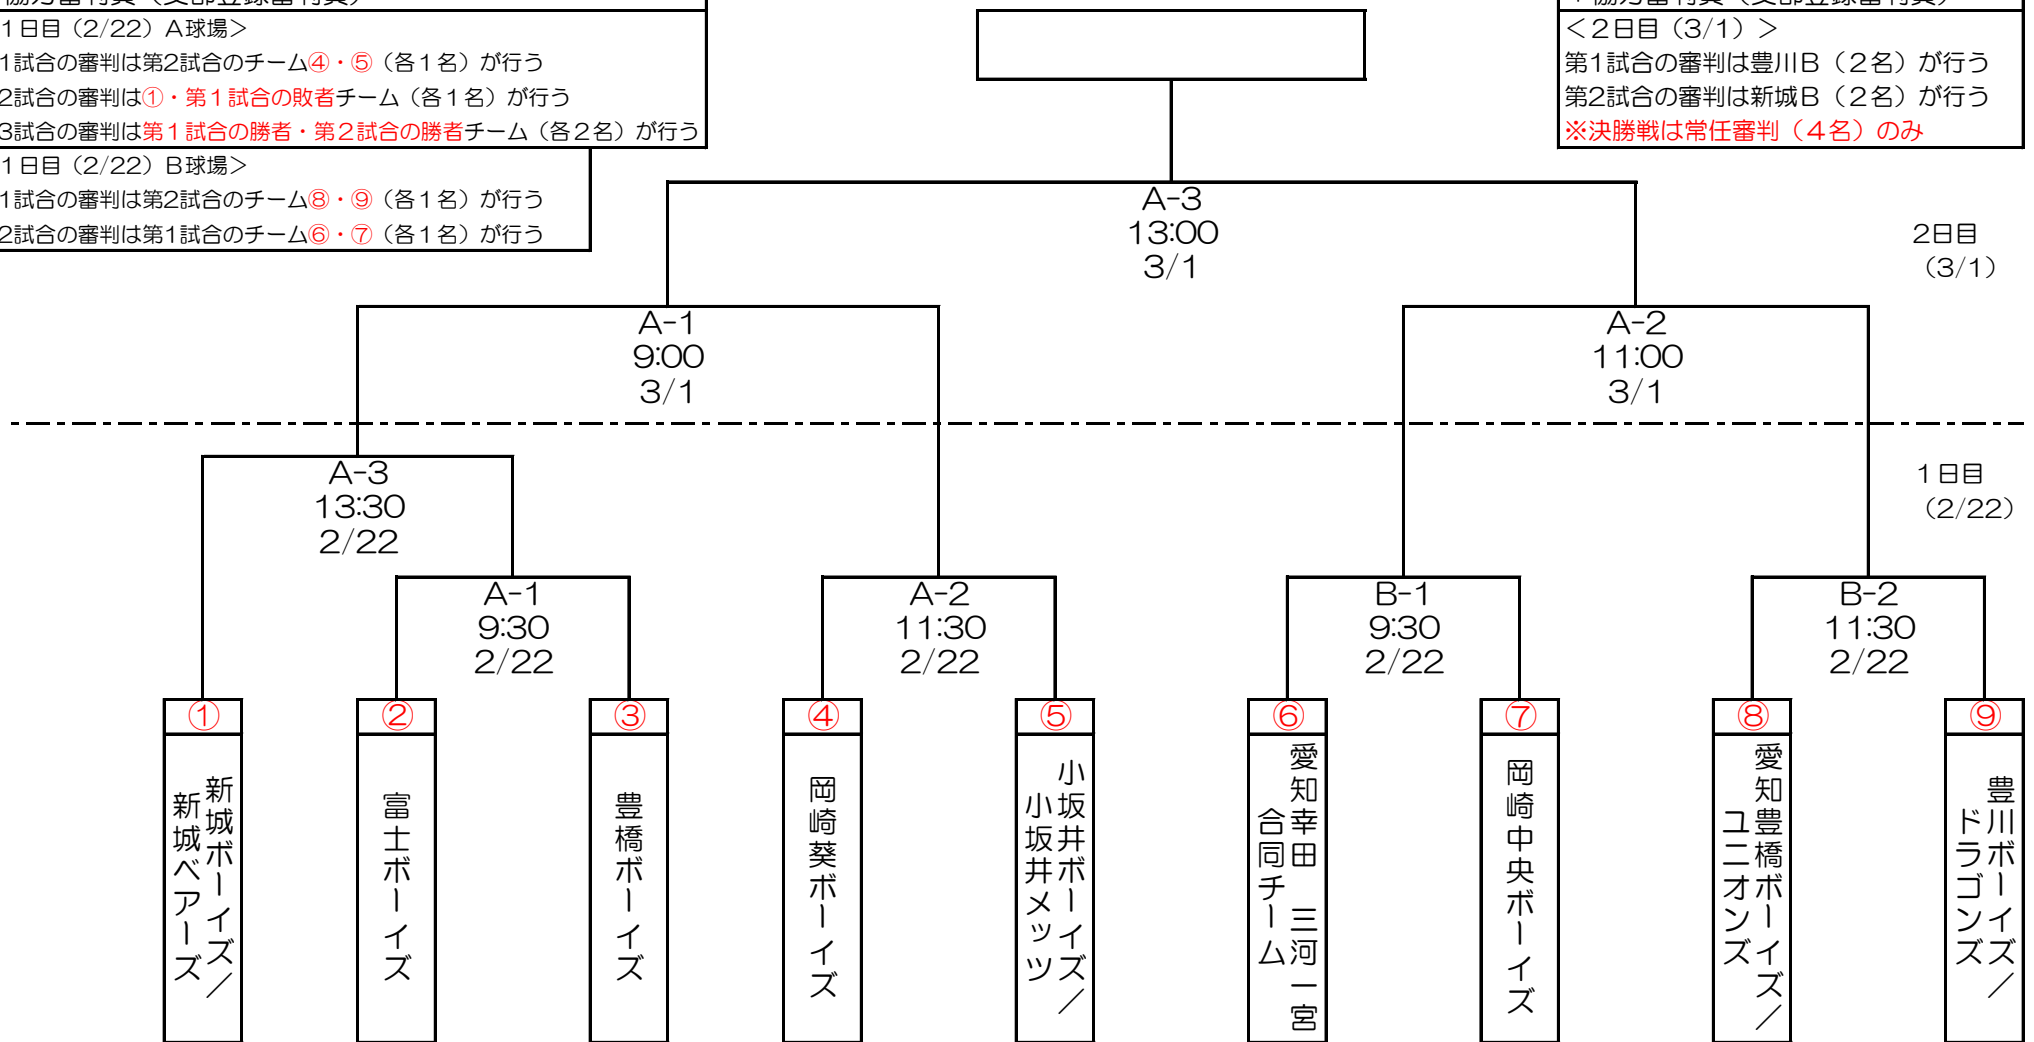

試合名	第45回春季全国大会 支部予選			
大会日	1日目 2月22日(日)		2日目 3月1日(日)	
	予備日 3月8日(日)			
球場名	A	新城有海球場A	B	新城有海球場B
	C		D	
担当チーム	M	新城ボーイズ/新城ベアーズ	S	豊川ボーイズ/ドラゴンズ
	S		S	
試合方法	連盟ルールによる(時間制限あり)			
開会式	小学部単独開催 新城有海球場A 午前8:30より (集合8:00)			
大会審判	常任審判員・各チーム1~2名のBL3級(父兄)審判員			

*協力審判員(支部登録審判員)

<1日目(2/22) A球場>
第1試合の審判は第2試合のチーム④・⑤(各1名)が行う
第2試合の審判は①・第1試合の敗者チーム(各1名)が行う
第3試合の審判は第1試合の勝者・第2試合の勝者チーム(各2名)が行う

<1日目(2/22) B球場>
第1試合の審判は第2試合のチーム⑧・⑨(各1名)が行う
第2試合の審判は第1試合のチーム⑥・⑦(各1名)が行う

*協力審判員(支部登録審判員)

<2日目(3/1)>
第1試合の審判は豊川B(2名)が行う
第2試合の審判は新城B(2名)が行う
※決勝戦は常任審判(4名)のみ

①
新城ボーイズ/
新城ベアーズ

②
富士ボーイズ

③
豊橋ボーイズ

④
岡崎葵ボーイズ

⑤
小坂井ボーイズ/
小坂井メッツ

⑥
愛知幸田
合同チーム
三河一宮

⑦
岡崎中央ボーイズ

⑧
愛知豊橋ボーイズ/
ユニオンズ

⑨
豊川
ドラゴンズ/
ボーイズ