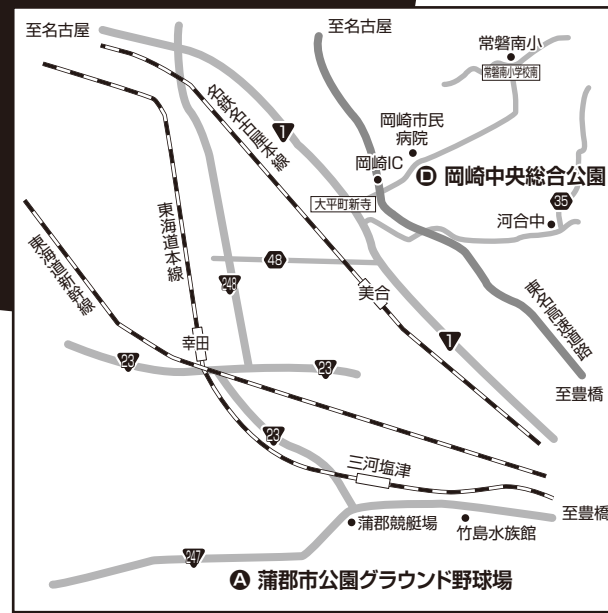

施設案内

Facility guide

- A 蒲郡市公園グラウンド野球場**
愛知県蒲郡市形原町桶沢27
- D 愛知県岡崎総合運動場野球場**
愛知県岡崎市真伝町字亀山12-2

- B 滝頭公園野球場**
愛知県田原市田原町西滝頭6
- E 豊橋中央高校 大山グラウンド**
愛知県豊橋市大山町太七坪1-1
- K 豊橋市営球場**
愛知県豊橋市今橋町4 豊橋公園内

- C 三州ボーイズグラウンド**
愛知県西尾市一色町坂田新田築合
目印 三水亭 西尾市一色町坂田新田西江95-10
- M 鶴弥グラウンド**
愛知県知多郡阿久比町大字矢高字西の台1-1

- F 県営新城総合公園野球場**
愛知県新城市浅谷字ヒヨイタ40

- G 天竜球場**
浜松市天竜区船明2660
- J 袋井愛野球場**
静岡県袋井市豊沢1727

- H 豊川市スポーツ公園 (千両グラウンド)**
愛知県豊川市千両折橋20

- I 豊田ボーイズ矢並グラウンド**
愛知県豊田市矢並町清徳103

- L 中京ボーイズグラウンド (菅津グラウンド)**
愛知県海部郡大治町八ツ屋東田面
※新大正橋方面からは入ることができませんので、豊公橋ゴルフクラブさんと湯吉郎さんがある、豊公橋中州の交差点を南に入ってください。