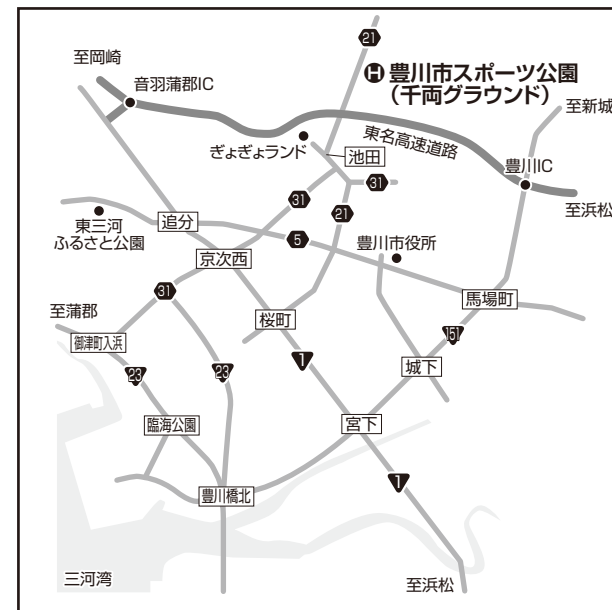

施設案内

Facility guide

- A 蒲郡市公園グラウンド野球場**
愛知県蒲郡市形原町桶沢27
- D 愛知県岡崎総合運動場野球場**
愛知県岡崎市真伝町字亀山12-2

- B 滝頭公園野球場**
愛知県田原市田原町西滝頭6
- E 豊橋中央高校 大山グラウンド**
愛知県豊橋市大山町太七坪1-1
- K 豊橋市営球場**
愛知県豊橋市今橋町4 豊橋公園内

- C 三州ボーイズグラウンド**
愛知県西尾市一色町坂田新田築合
目印 三水亭 西尾市一色町坂田新田西江95-10
- M 鶴弥グラウンド**
愛知県知多郡阿久比町大字矢高字西の台1-1

- F 県営新城総合公園野球場**
愛知県新城市浅谷字ヒヨイタ40

- G 天竜球場**
浜松市天竜区船明2660
- J 袋井愛野球場**
静岡県袋井市豊沢1727

- H 豊川市スポーツ公園 (千両グラウンド)**
愛知県豊川市千両折橋20

- I 豊田ボーイズ矢並グラウンド**
愛知県豊田市矢並町清徳103

- L 中京ボーイズグラウンド (菅津グラウンド)**
愛知県海部郡大治町八ツ屋東田面
※新大正橋方面からは入ることができませんので、豊公橋ゴルフクラブさんと湯吉郎さんがある、豊公橋中州の交差点を南に入ってください。