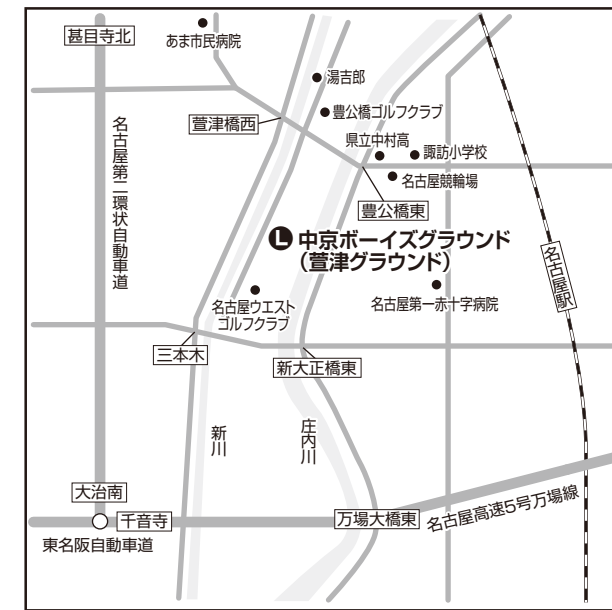

施設案内

Facility guide

- A 蒲郡市公園グラウンド野球場**
愛知県蒲郡市形原町桶沢27
- D 愛知県岡崎総合運動場野球場**
愛知県岡崎市真伝町字亀山12-2

- B 滝頭公園野球場**
愛知県田原市田原町西滝頭6
- E 豊橋中央高校 大山グラウンド**
愛知県豊橋市大山町太七坪1-1
- K 豊橋市営球場**
愛知県豊橋市今橋町4 豊橋公園内

- C 三州ボーイズグラウンド**
愛知県西尾市一色町坂田新田築合
目印 三水亭 西尾市一色町坂田新田西江95-10
- M 鶴弥グラウンド**
愛知県知多郡阿久比町大字矢高字西の台1-1

- F 県営新城総合公園野球場**
愛知県新城市浅谷字ヒヨイタ40

- G 天竜球場**
浜松市天竜区船明2660
- J 袋井愛野球場**
静岡県袋井市豊沢1727

- H 豊川市スポーツ公園 (千両グラウンド)**
愛知県豊川市千両折橋20

- I 豊田ボーイズ矢並グラウンド**
愛知県豊田市矢並町清徳103

- L 中京ボーイズグラウンド (菅津グラウンド)**
愛知県海部郡大治町八ツ屋東田面
※新大正橋方面からは入ることができませんので、豊公橋ゴルフクラブさんと湯吉郎さんがある、豊公橋中州の交差点を南に入ってください。