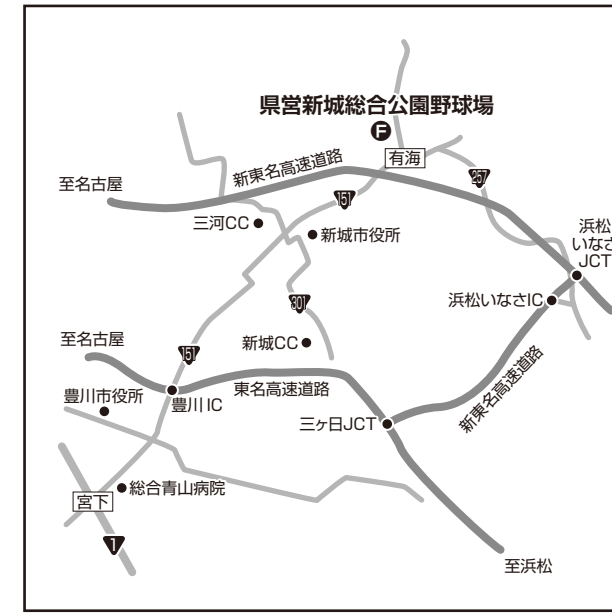

施設案内

Facility guide

- A 蒲郡市公園グラウンド野球場**
愛知県蒲郡市形原町桶沢27
- D 愛知県岡崎総合運動場野球場**
愛知県岡崎市真伝町字亀山12-2

- B 滝頭公園野球場**
愛知県田原市田原町西滝頭6
- E 豊橋中央高校 大山グラウンド**
愛知県豊橋市大山町太七坪1-1
- K 豊橋市営球場**
愛知県豊橋市今橋町4 豊橋公園内

- C 三州ボーイズグラウンド**
愛知県西尾市一色町坂田新田築合
目印 三水亭 西尾市一色町坂田新田西江95-10
- M 鶴弥グラウンド**
愛知県知多郡阿久比町大字矢高字西の台1-1

- F 県営新城総合公園野球場**
愛知県新城市浅谷字ヒヨイタ40

- G 天竜球場**
浜松市天竜区船明2660
- J 袋井愛野球場**
静岡県袋井市豊沢1727

- H 豊川市スポーツ公園 (千両グラウンド)**
愛知県豊川市千両折橋20

- I 豊田ボーイズ矢並グラウンド**
愛知県豊田市矢並町清徳103

- L 中京ボーイズグラウンド (菅津グラウンド)**
愛知県海部郡大治町八ツ屋東田面
※新大正橋方面からは入ることができませんので、豊公橋ゴルフクラブさんと湯吉郎さんがある、豊公橋中州の交差点を南に入ってください。