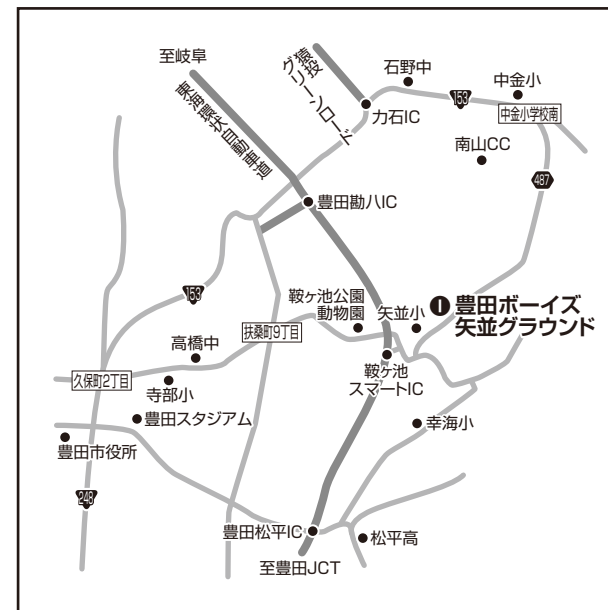

施設案内

Facility guide

- A 蒲郡市公園グラウンド野球場**
愛知県蒲郡市形原町桶沢27
- D 愛知県岡崎総合運動場野球場**
愛知県岡崎市真伝町字亀山12-2

- B 滝頭公園野球場**
愛知県田原市田原町西滝頭6
- E 豊橋中央高校 大山グラウンド**
愛知県豊橋市大山町太七坪1-1
- K 豊橋市営球場**
愛知県豊橋市今橋町4 豊橋公園内

- C 三州ボーイズグラウンド**
愛知県西尾市一色町坂田新田築合
目印 三水亭 西尾市一色町坂田新田西江95-10
- M 鶴弥グラウンド**
愛知県知多郡阿久比町大字矢高字西の台1-1

- F 県営新城総合公園野球場**
愛知県新城市浅谷字ヒヨイタ40

- G 天竜球場**
浜松市天竜区船明2660
- J 袋井愛野球場**
静岡県袋井市豊沢1727

- H 豊川市スポーツ公園 (千両グラウンド)**
愛知県豊川市千両折橋20

- I 豊田ボーイズ矢並グラウンド**
愛知県豊田市矢並町清徳103

- L 中京ボーイズグラウンド (菅津グラウンド)**
愛知県海部郡大治町八ツ屋東田面
※新大正橋方面からは入ることができませんので、豊公橋ゴルフクラブさんと湯吉郎さんがある、豊公橋中州の交差点を南に入ってください。