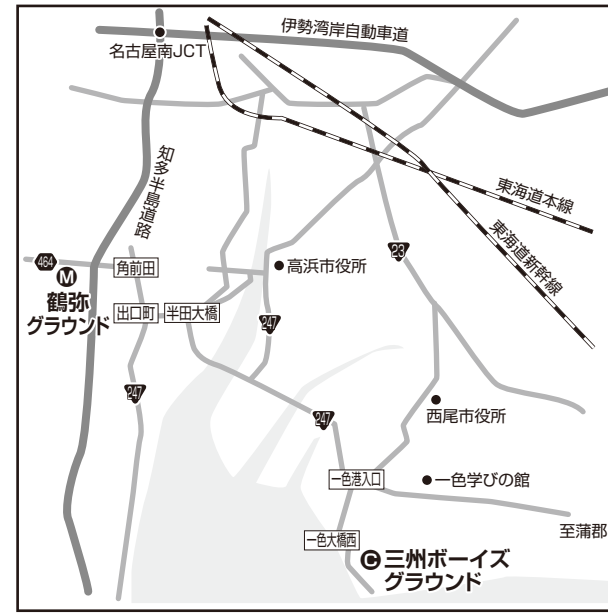

施設案内

Facility guide

- A 蒲郡市公園グラウンド野球場**
愛知県蒲郡市形原町桶沢27
- D 愛知県岡崎総合運動場野球場**
愛知県岡崎市真伝町字亀山12-2

- B 滝頭公園野球場**
愛知県田原市田原町西滝頭6
- E 豊橋中央高校 大山グラウンド**
愛知県豊橋市大山町太七坪1-1
- K 豊橋市営球場**
愛知県豊橋市今橋町4 豊橋公園内

- C 三州ボーイズグラウンド**
愛知県西尾市一色町坂田新田築合
目印 三水亭 西尾市一色町坂田新田西江95-10
- M 鶴弥グラウンド**
愛知県知多郡阿久比町大字矢高字西の台1-1

- F 県営新城総合公園野球場**
愛知県新城市浅谷字ヒヨイタ40

- G 天竜球場**
浜松市天竜区船明2660
- J 袋井愛野球場**
静岡県袋井市豊沢1727

- H 豊川市スポーツ公園 (千両グラウンド)**
愛知県豊川市千両折橋20

- I 豊田ボーイズ矢並グラウンド**
愛知県豊田市矢並町清徳103

- L 中京ボーイズグラウンド (菅津グラウンド)**
愛知県海部郡大治町八ツ屋東田面
※新大正橋方面からは入ることができませんので、豊公橋ゴルフクラブさんと湯吉郎さんがある、豊公橋中州の交差点を南に入ってください。