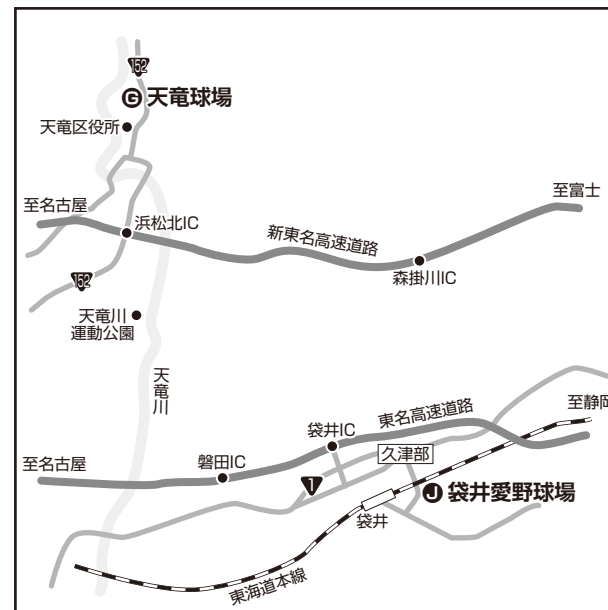

施設案内

Facility guide

- A 蒲郡市公園グラウンド野球場**
愛知県蒲郡市形原町桶沢27
- D 愛知県岡崎総合運動場野球場**
愛知県岡崎市真伝町字亀山12-2

- B 滝頭公園野球場**
愛知県田原市田原町西滝頭6
- E 豊橋中央高校 大山グラウンド**
愛知県豊橋市大山町太七坪1-1
- K 豊橋市営球場**
愛知県豊橋市今橋町4 豊橋公園内

- C 三州ボーイズグラウンド**
愛知県西尾市一色町坂田新田築合
目印 三水亭 西尾市一色町坂田新田西江95-10
- M 鶴弥グラウンド**
愛知県知多郡阿久比町大字矢高字西の台1-1

- F 県営新城総合公園野球場**
愛知県新城市浅谷字ヒヨイタ40

- G 天竜球場**
浜松市天竜区船明2660
- J 袋井愛野球場**
静岡県袋井市豊沢1727

- H 豊川市スポーツ公園 (千両グラウンド)**
愛知県豊川市千両折橋20

- I 豊田ボーイズ矢並グラウンド**
愛知県豊田市矢並町清徳103

- L 中京ボーイズグラウンド (菅津グラウンド)**
愛知県海部郡大治町八ツ屋東田面
※新大正橋方面からは入ることができませんので、豊公橋ゴルフクラブさんと湯吉郎さんがある、豊公橋中州の交差点を南に入ってください。