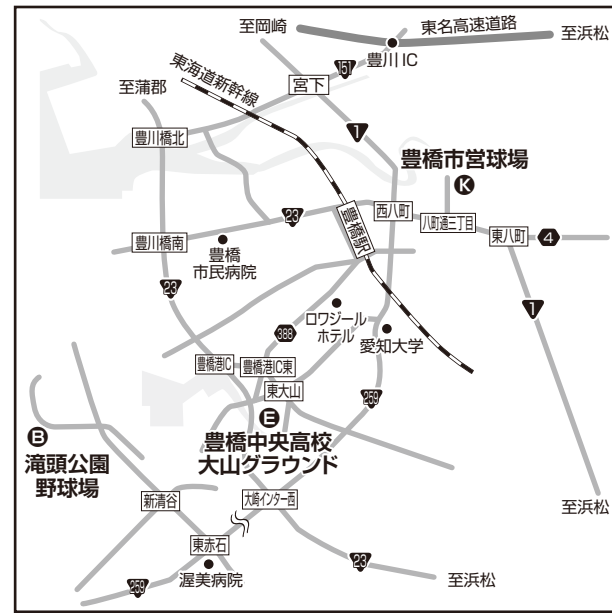

施設案内

Facility guide

- A 蒲郡市公園グラウンド野球場**
愛知県蒲郡市形原町桶沢27
- D 愛知県岡崎総合運動場野球場**
愛知県岡崎市真伝町字亀山12-2

- B 滝頭公園野球場**
愛知県田原市田原町西滝頭6
- E 豊橋中央高校 大山グラウンド**
愛知県豊橋市大山町太七坪1-1
- K 豊橋市営球場**
愛知県豊橋市今橋町4 豊橋公園内

- C 三州ボーイズグラウンド**
愛知県西尾市一色町坂田新田築合
目印 三水亭 西尾市一色町坂田新田西江95-10
- M 鶴弥グラウンド**
愛知県知多郡阿久比町大字矢高字西の台1-1

- F 県営新城総合公園野球場**
愛知県新城市浅谷字ヒヨイタ40

- G 天竜球場**
浜松市天竜区船明2660
- J 袋井愛野球場**
静岡県袋井市豊沢1727

- H 豊川市スポーツ公園 (千両グラウンド)**
愛知県豊川市千両折橋20

- I 豊田ボーイズ矢並グラウンド**
愛知県豊田市矢並町清徳103

- L 中京ボーイズグラウンド (菅津グラウンド)**
愛知県海部郡大治町八ツ屋東田面
※新大正橋方面からは入ることができませんので、豊公橋ゴルフクラブさんと湯吉郎さんがある、豊公橋中州の交差点を南に入ってください。