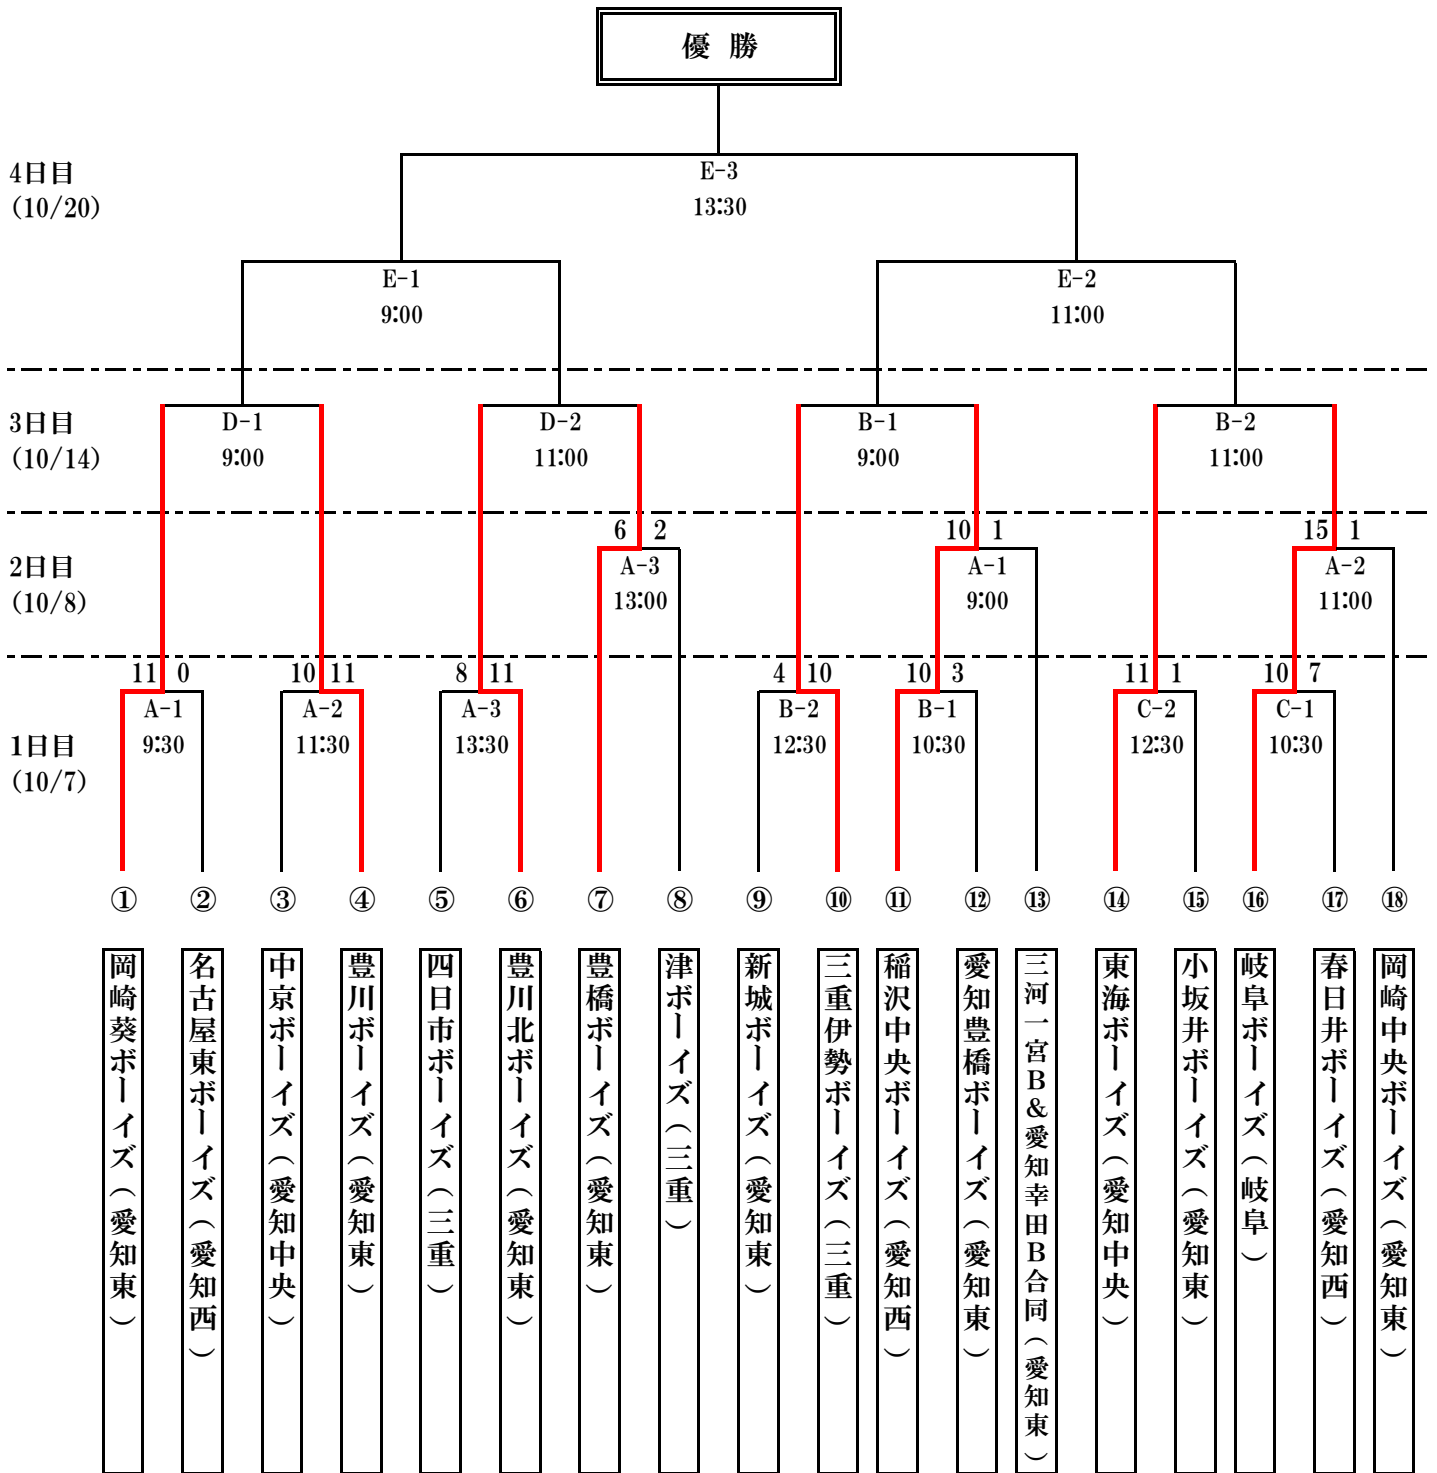

ボーイズリーグ 中日スポーツ杯 第13回中日本ブロック選抜大会 (小学部) トーナメント表

(A) 岡崎市民球場	(B) 新城有海公園野球場A面	(C) 南山グラウンド(小坂井)
(D) 豊橋明海球場	(E) 豊川スポーツ公園野球場(千両)	(F) 大日蔭グラウンド

大会1日目 10月7日(日)	2日目 10月8日(祝)	3日目 10月14日(日)	4日目 10月20日(土)
第1試合 A-1 9:30	第1試合 A-1 9:00	第1試合 B-1 9:00	準決勝1 E-1 9:00
第2試合 A-2 11:30	第2試合 A-2 11:00	第2試合 B-2 11:00	準決勝2 E-2 11:00
第3試合 A-3 13:30	第3試合 A-3 13:00	第1試合 D-1 9:00	決 勝 E-3 13:30
第4試合 A-4 15:30		第2試合 D-2 11:00	