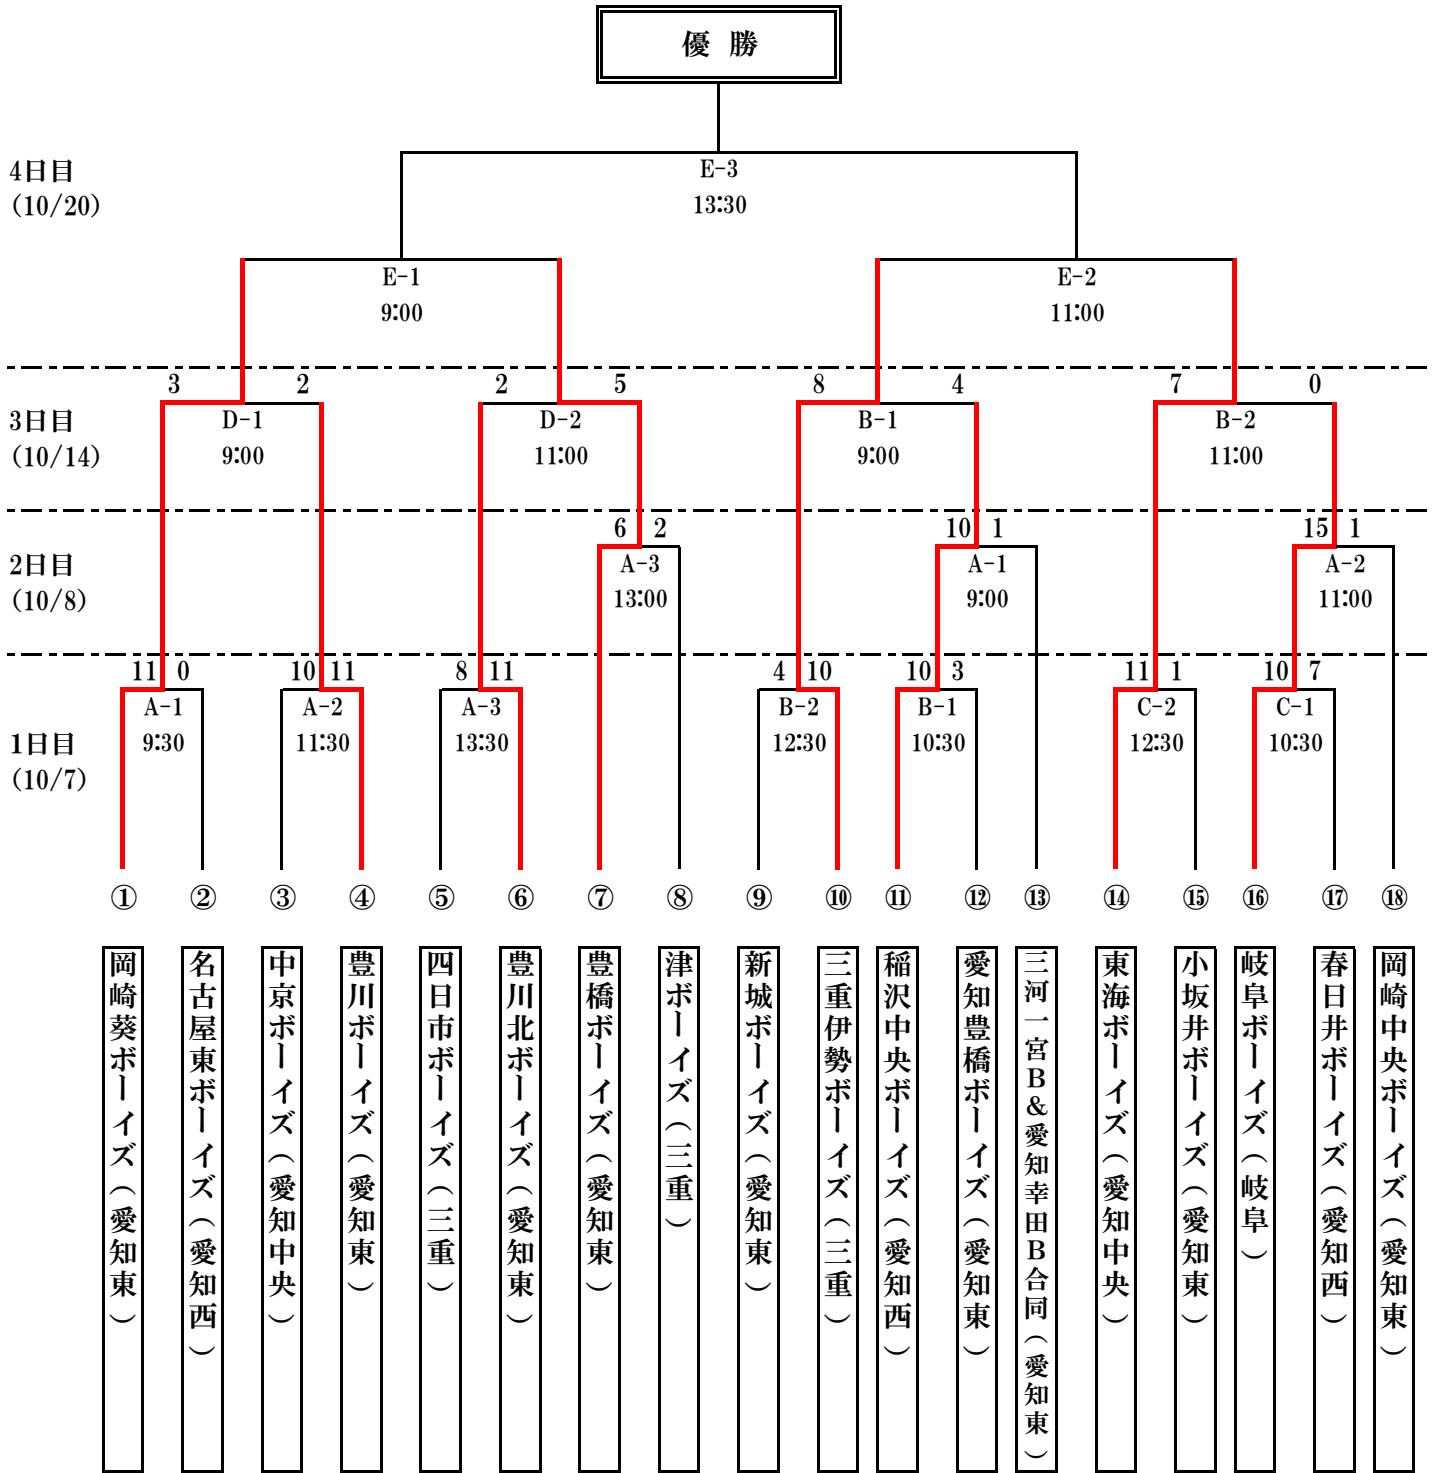

ボーイズリーグ 中日スポーツ杯 第13回中日本ブロック選抜大会 (小学部) トーナメント表

(A) 岡崎市民球場	(B) 新城有海公園野球場A面	(C) 南山グラウンド(小坂井)
(D) 豊橋明海球場	(E) 豊川スポーツ公園野球場(千両)	(F) 大日蔭グラウンド

大会1日目 10月7日(日)	2日目 10月8日(祝)	3日目 10月14日(日)	4日目 10月20日(土)
第1試合 A-1 9:30	第1試合 A-1 9:00	第1試合 B-1 9:00	準決勝1 E-1 9:00
第2試合 A-2 11:30	第2試合 A-2 11:00	第2試合 B-2 11:00	準決勝2 E-2 11:00
第3試合 A-3 13:30	第3試合 A-3 13:00	第1試合 D-1 9:00	決 勝 E-3 13:30
第4試合 A-4 15:30		第2試合 D-2 11:00	