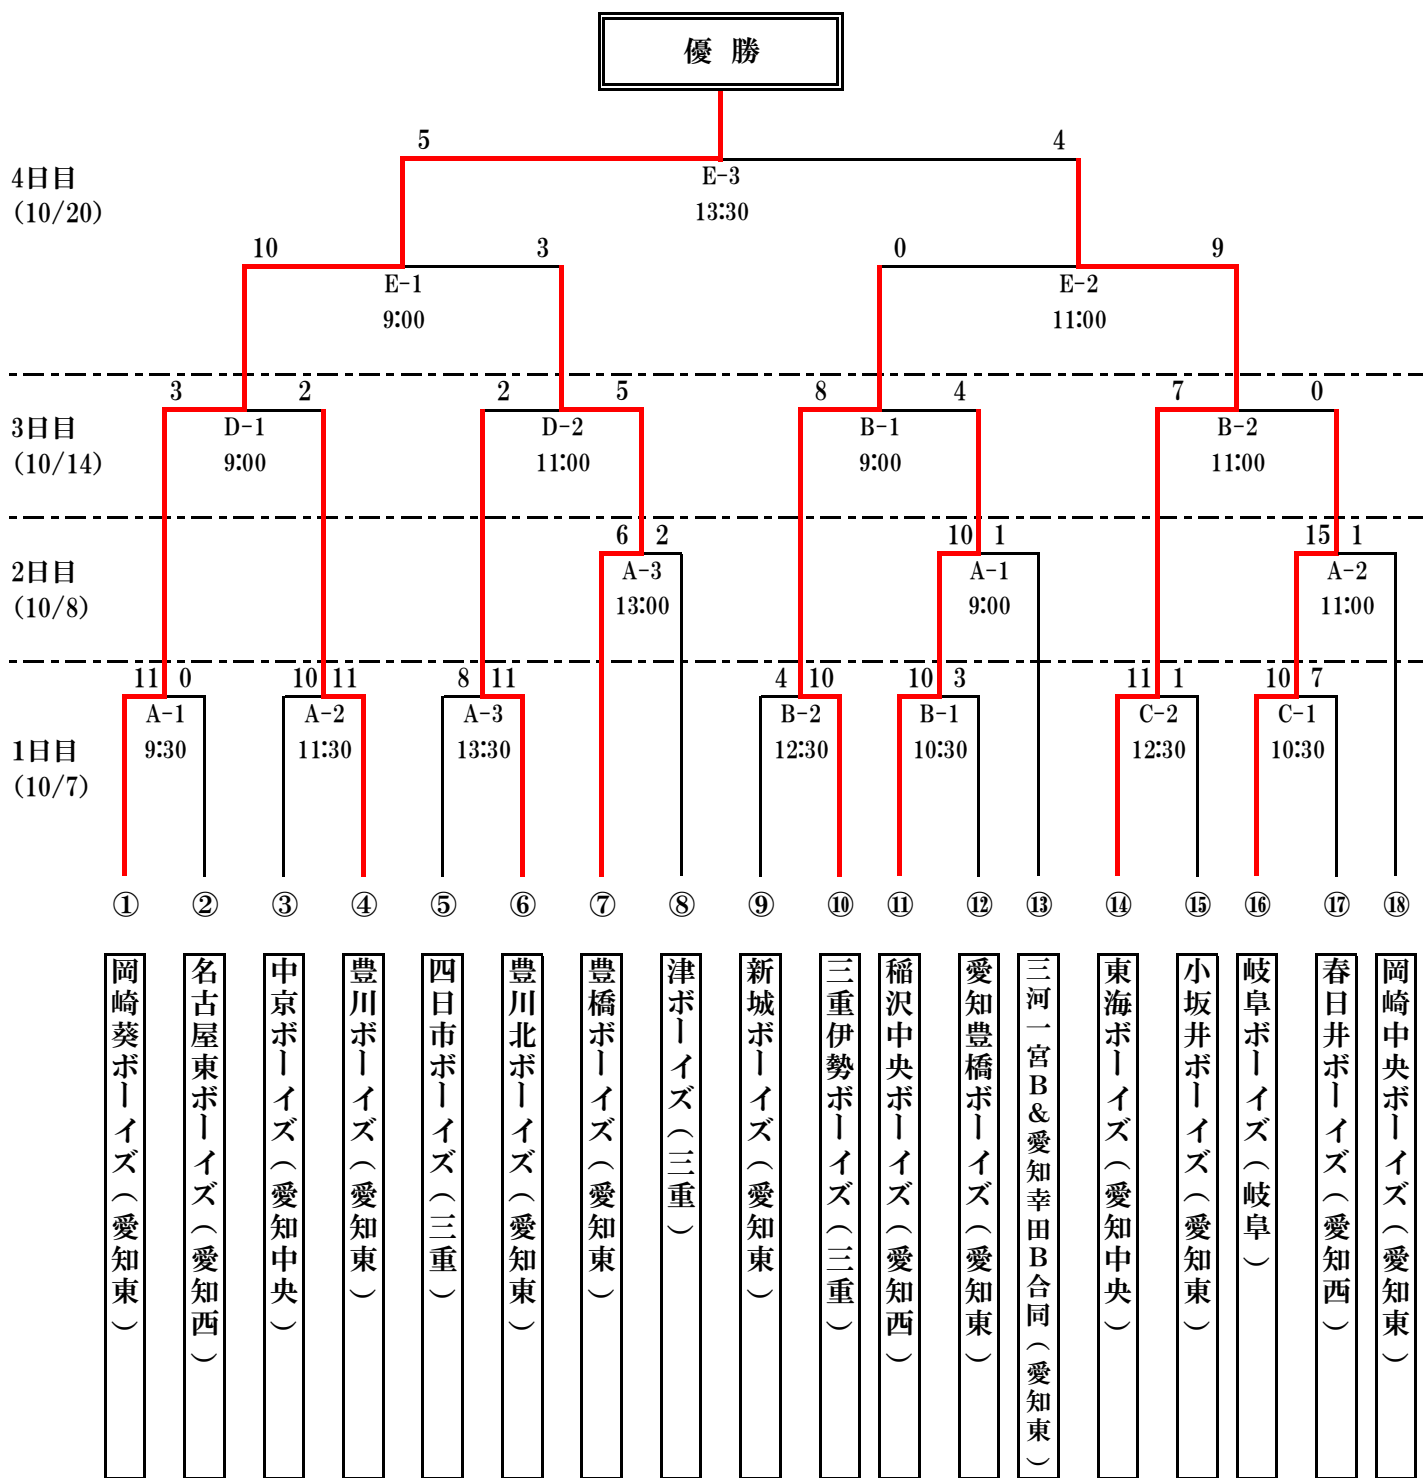

ボーイズリーグ 中日スポーツ杯 第13回中日本ブロック選抜大会 (小学部) トーナメント表

(A) 岡崎市民球場	(B) 新城有海公園野球場A面	(C) 南山グラウンド(小坂井)
(D) 豊橋明海球場	(E) 豊川スポーツ公園野球場(千両)	(F) 大日蔭グラウンド

大会1日目 10月7日(日)	2日目 10月8日(祝)	3日目 10月14日(日)	4日目 10月20日(土)
第1試合 A-1 9:30	第1試合 A-1 9:00	第1試合 B-1 9:00	準決勝1 E-1 9:00
第2試合 A-2 11:30	第2試合 A-2 11:00	第2試合 B-2 11:00	準決勝2 E-2 11:00
第3試合 A-3 13:30	第3試合 A-3 13:00	第1試合 D-1 9:00	決勝 E-3 13:30
第4試合 A-4 15:30		第2試合 D-2 11:00	