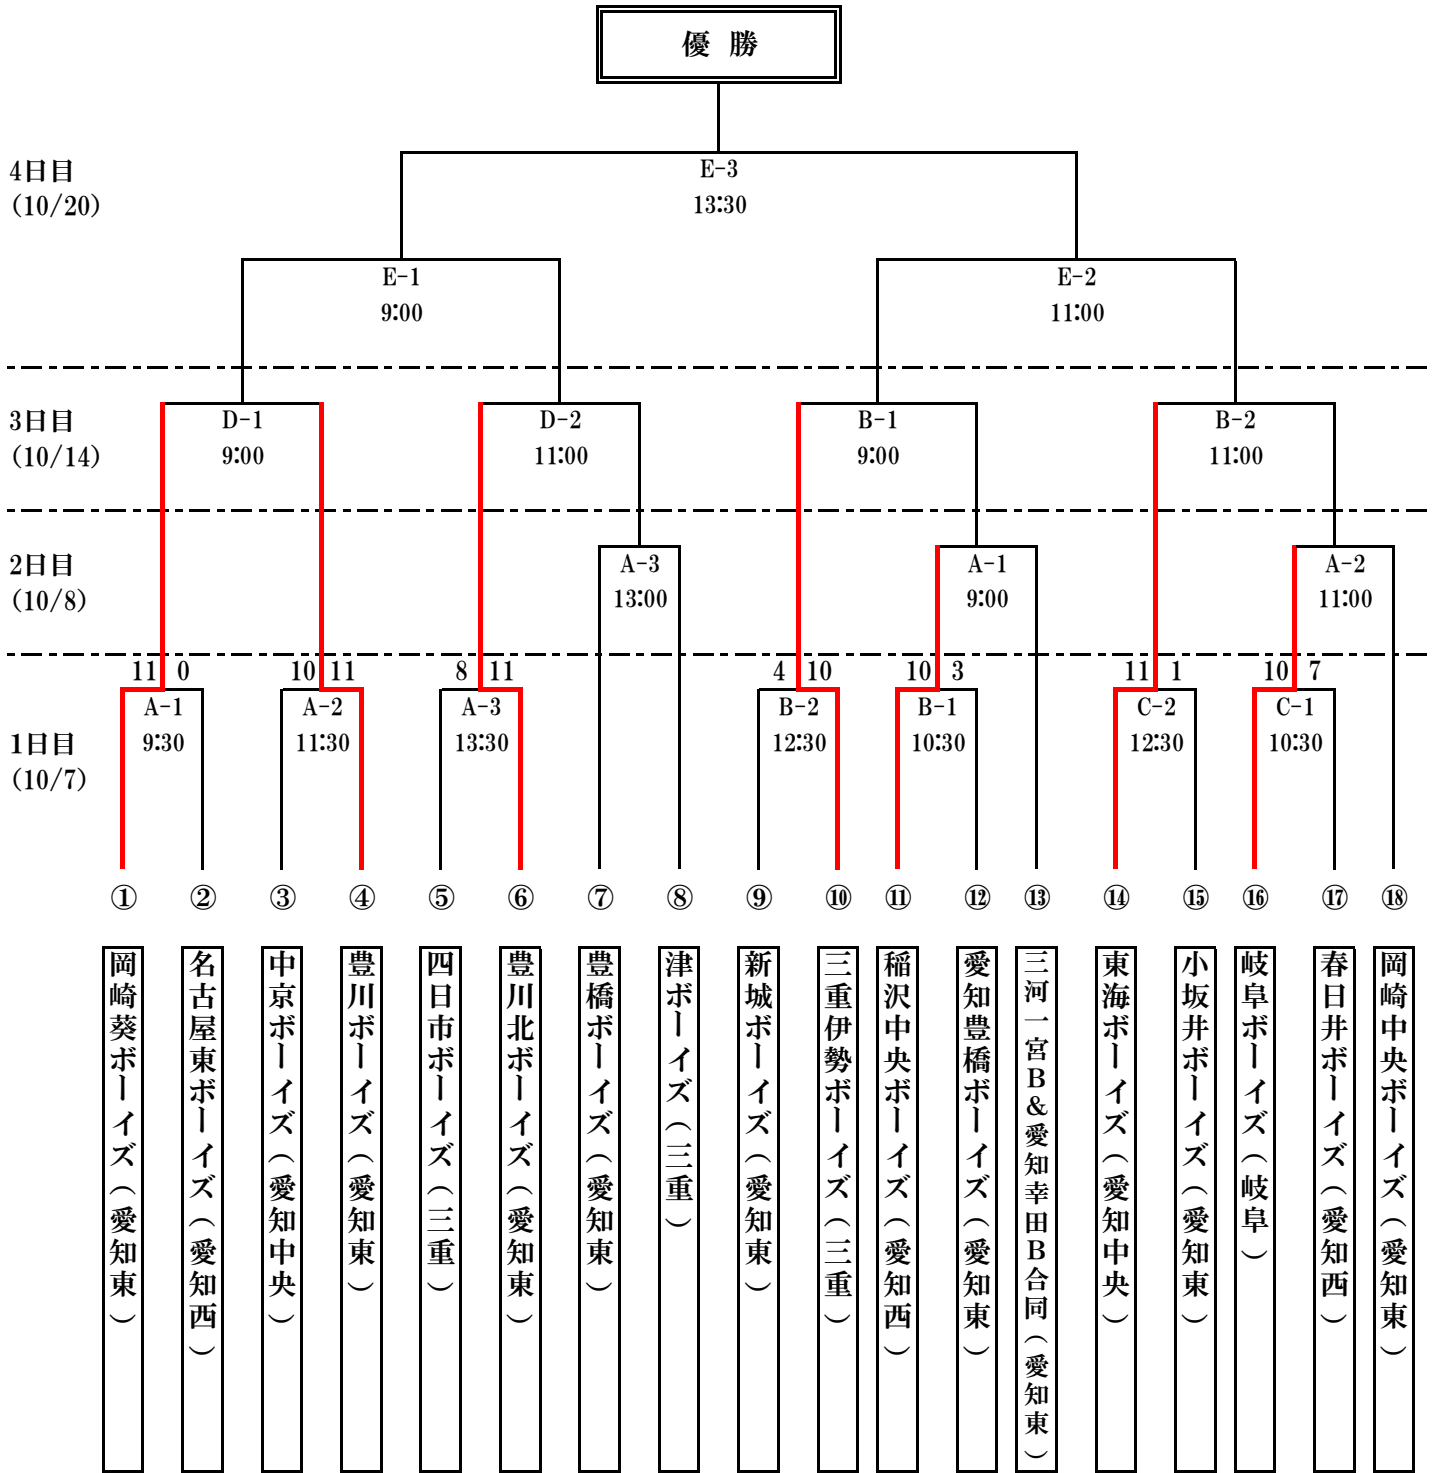

ボーイズリーグ 中日スポーツ杯 第13回中日本ブロック選抜大会 (小学部) トーナメント表

(A) 岡崎市民球場	(B) 新城有海公園野球場A面	(C) 南山グラウンド(小坂井)
(D) 豊橋明海球場	(E) 豊川スポーツ公園野球場(千両)	(F) 大日蔭グラウンド

大会1日目 10月7日(日)	2日目 10月8日(祝)	3日目 10月14日(日)	4日目 10月20日(土)
第1試合 A-1 9:30	第1試合 A-1 9:00	第1試合 B-1 9:00	準決勝1 E-1 9:00
第2試合 A-2 11:30	第2試合 A-2 11:00	第2試合 B-2 11:00	準決勝2 E-2 11:00
第3試合 A-3 13:30	第3試合 A-3 13:00	第1試合 D-1 9:00	決 勝 E-3 13:30
第4試合 A-4 15:30		第2試合 D-2 11:00	